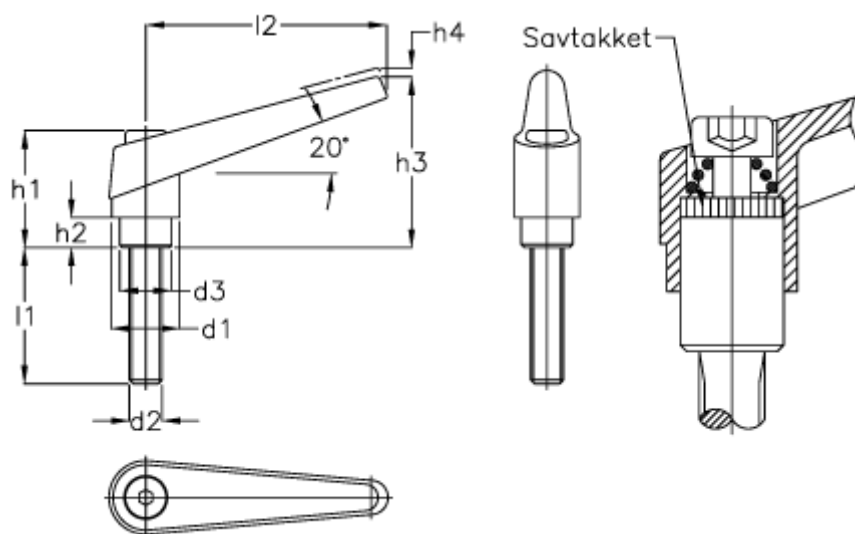

Varenummer: 204348031

Beskrivelse: E+G Indstilleligt håndtag rustfast
GN101.1-18-M6x40-SW, Matsort

Mål

$d1 = 18$

$l2 = 62$

$d2 = M6$

$d3 = 13.5$

$h1 = 31.0$

$h2 = 6.5$

$h3 = 45$

$h4 = 4.0$

$l1 = 40$